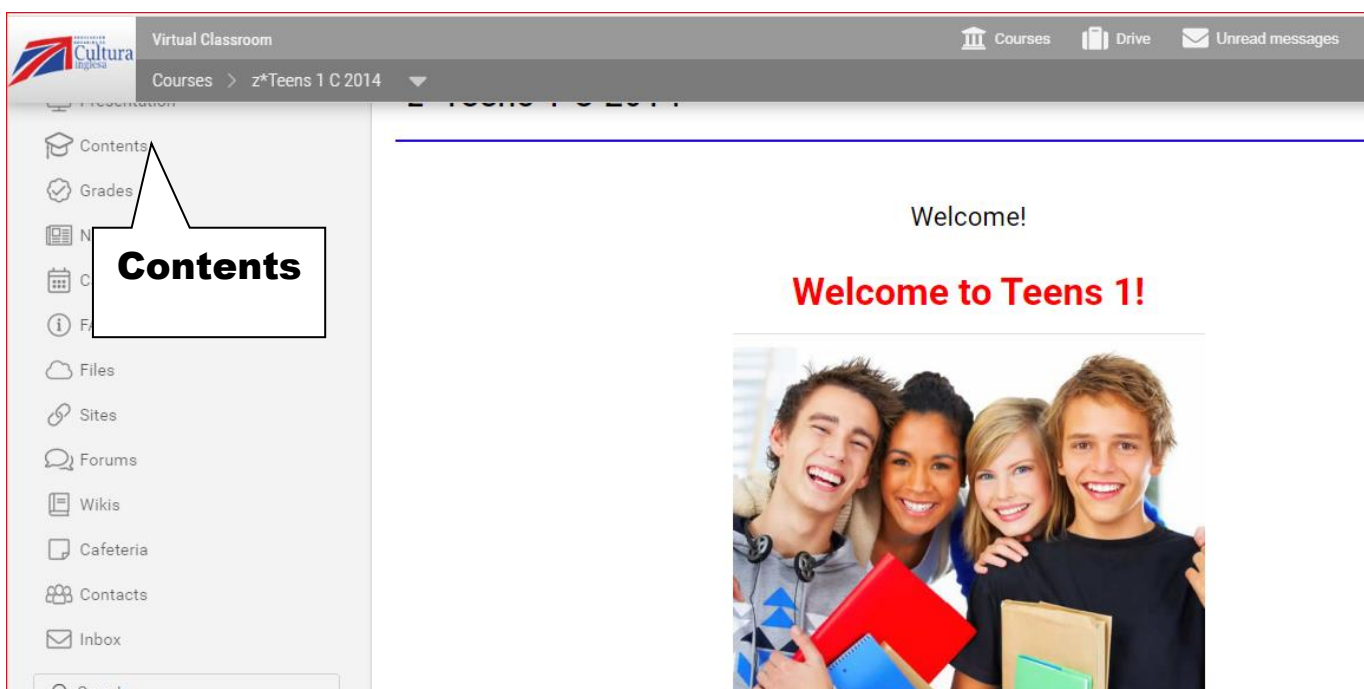

Cómo ingresar al aula virtual y acceder al correo interno y a las actividades de cada unidad

El aula virtual se encuentra en la siguiente dirección: <http://campus.arci.org.ar>

- Una vez en el campus de Cultural, ingresá tu nombre de usuario (tu DNI) y contraseña (arci2020). Luego presioná ingresar.

- Una a vez que hayas ingresado al curso, verás una pantalla semejante a esta:

- Cliqueando en “Contents” encontrarás la guía de estudio para cada unidad.

Virtual Classroom

Courses > z*Teens 1 C 2014

Home
Presentation
Contents
Grades
News